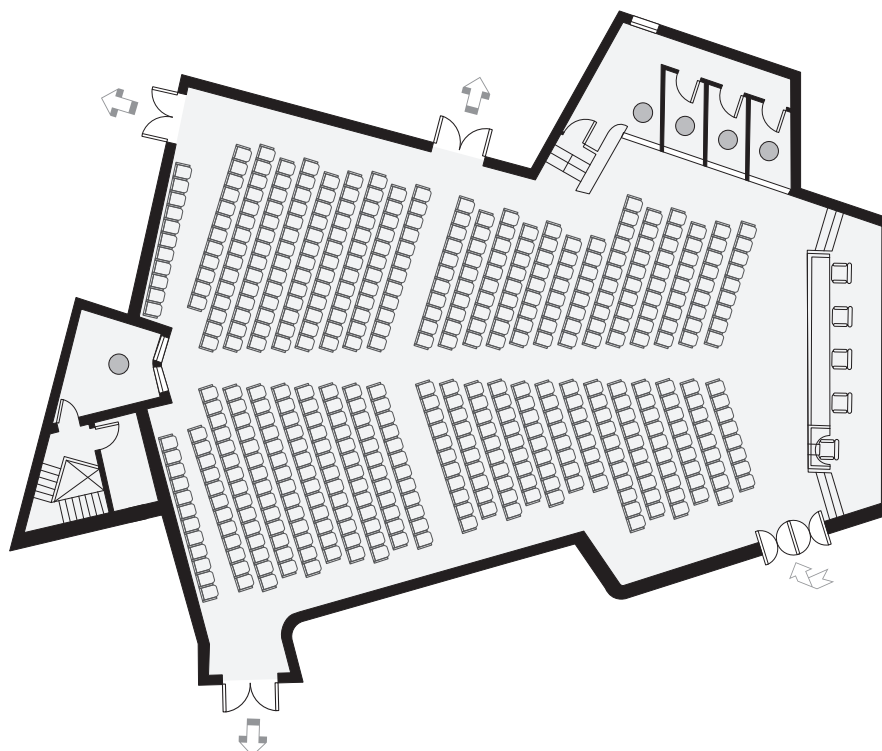

Il partner ideale per i tuoi eventi

4 - Sala Rossini

600 posti

Una delle sale più importanti del Veneto con un'acustica perfetta, adatta ad ospitare grandi manifestazioni, concerti e cene di gala.

attrezzature

Diffusione sonora ed amplificazione per convention, conference system digitale DIS DCS 6000 con 10 basi, sistema radio microfonico Sennheiser multifrequenza, sorgenti audio e video, traduzione simultanea in 4 cabine con monitor per visualizzare proiezioni (DIS DCS 6000), riprese e registrazione audio e video su supporto digitale, schermo proiezione frontale 10x6 m., videoproiettore DLP alta luminosità, videoconferenze, room Combining con le altre sale con tecnologia digitale a risorse variabili Biamp, illuminazione scenica su 3 americane, palco a dimensione modulare, regia a fondo sala, predisposto per collegamenti audio e video nel caso di regie mobili o di configurazioni diverse.

caratteristiche

dimensioni:	
lunghezza	m 27,0
larghezza min	m 12,5
larghezza max	m 21,0
altezza min	m 8,0
altezza max	m 9,7
mq	400,0
capacità:	
a teatro	600 posti
a banchi scuola	260 posti