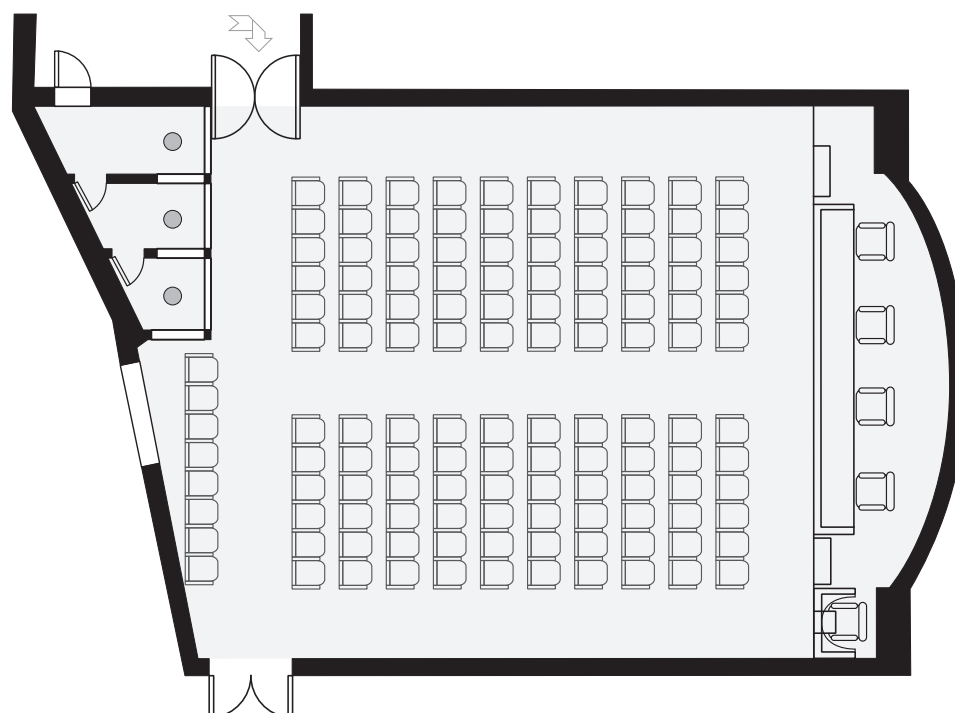

Il partner ideale per i tuoi eventi

5 - Sala Verdi

150 posti

Sala elegante indicata per meeting di prestigio

attrezzature

Sistema di conference system digitale DIS DCS 6000 con 10 basi, sistema radio microfonico professionale Sennheiser multifrequenza, sorgenti audio e video, sistema di traduzione simultanea con 1 cabina interpreti, schermo di proiezione frontale, videoproiettore DLP di ultima generazione, Room Combining con le altre sale del Centro Congressi basato su tecnologia digitale a risorse variabile Biamp, sistema di videoconferenza, palco a dimensione modulare, regia a fondo sala (tutte le apparecchiature di regia sono di primaria marca, quali Extron, Biamp, DIS, ecc...)

caratteristiche

dimensioni:

lunghezza	m 16,0
larghezza	m 10,5
altezza	m 3,35
mq	168,0

capacità:

a teatro	150 posti
a banchi scuola	60 posti
a ferro di cavallo	45 posti