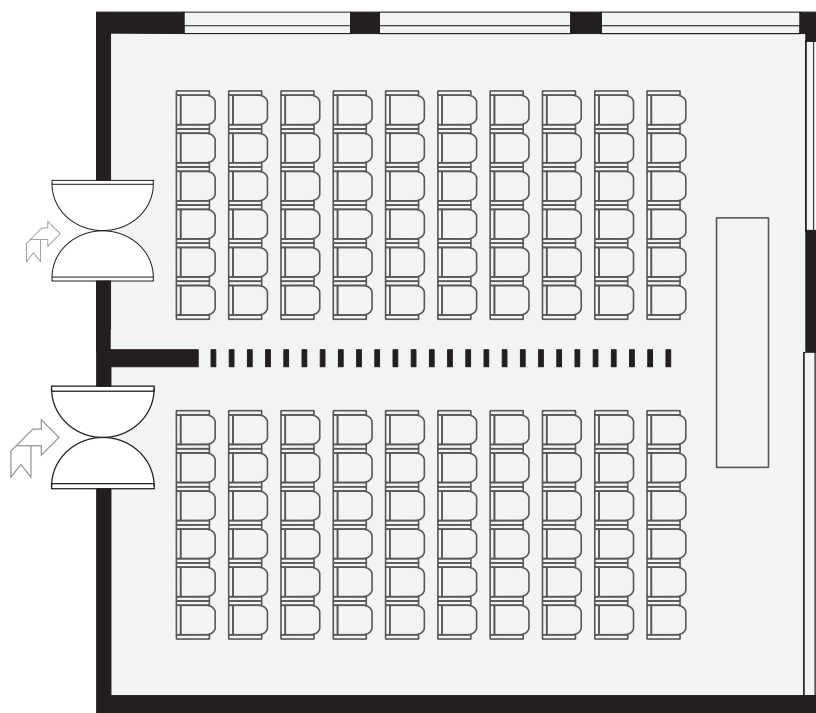

8 - Sala Bellini + Vivaldi

110 posti

Sala polivalente con varie possibilità di allestimento

attrezzature

Sistema di diffusione sonora ed amplificazione, sistema radio microfonico professionale multifrequenza, sorgenti audio e video, 3 Schermi di proiezione frontale, Room Combining con le altre sale del Centro Congressi, videoproiettore DLP ad alta luminosità, palco a dimensioni modulari.

caratteristiche

dimensioni:

lunghezza	m 10,9
larghezza	m 10,30
altezza	m 3,28
mq	112,0

capacità:

a teatro	110 posti
a banchi scuola	50 posti
a ferro di cavallo	40 posti