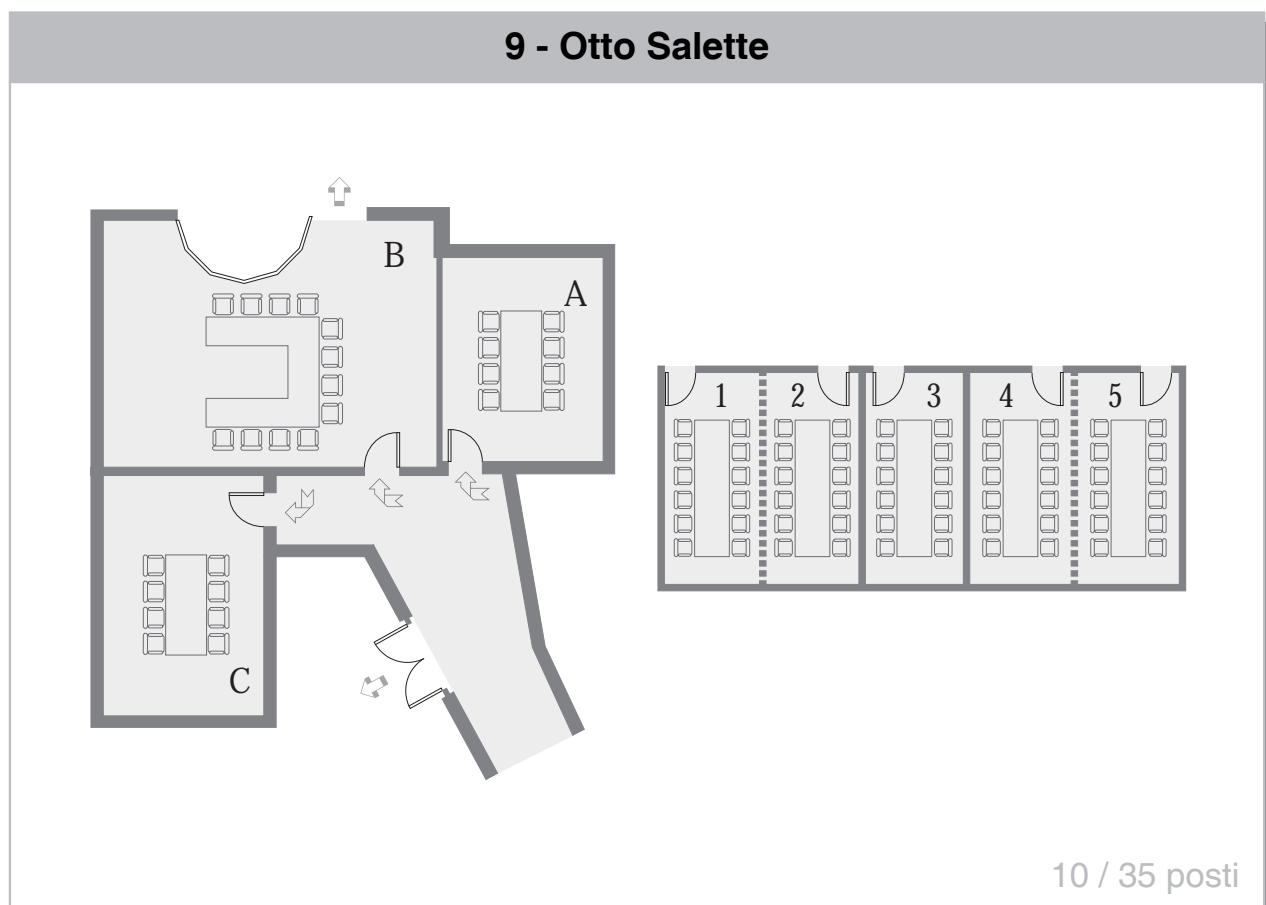

Il partner ideale per i tuoi eventi

Dedicate alle piccole riunioni

dimensioni

Sala A:
 lunghezza m 5,75
 larghezza m 3,71
 altezza m 2,80
 mq 21

Sala B:		Sala C:	
lunghezza	m 7,95	lunghezza	m 5,20
larghezza	m 5,90	larghezza	m 3,50
altezza	m 2,79	altezza	m 2,78
mq	46	mq	18

capacità

Sala A: a teatro 15 posti, tavolo unico 8 posti
Sala B: a teatro 35 posti, tavolo unico 12 posti.
 a ferro di cavallo 18 posti
 a banchi scuola 20 posti
Sala C: a teatro 15 posti, tavolo unico 8 posti

Salette da 1 a 5 : capacità max 15 posti (le salette da 2 e 5 sono dotate di una parete mobile che permette di aumentarne la capacità fino a 25 posti).