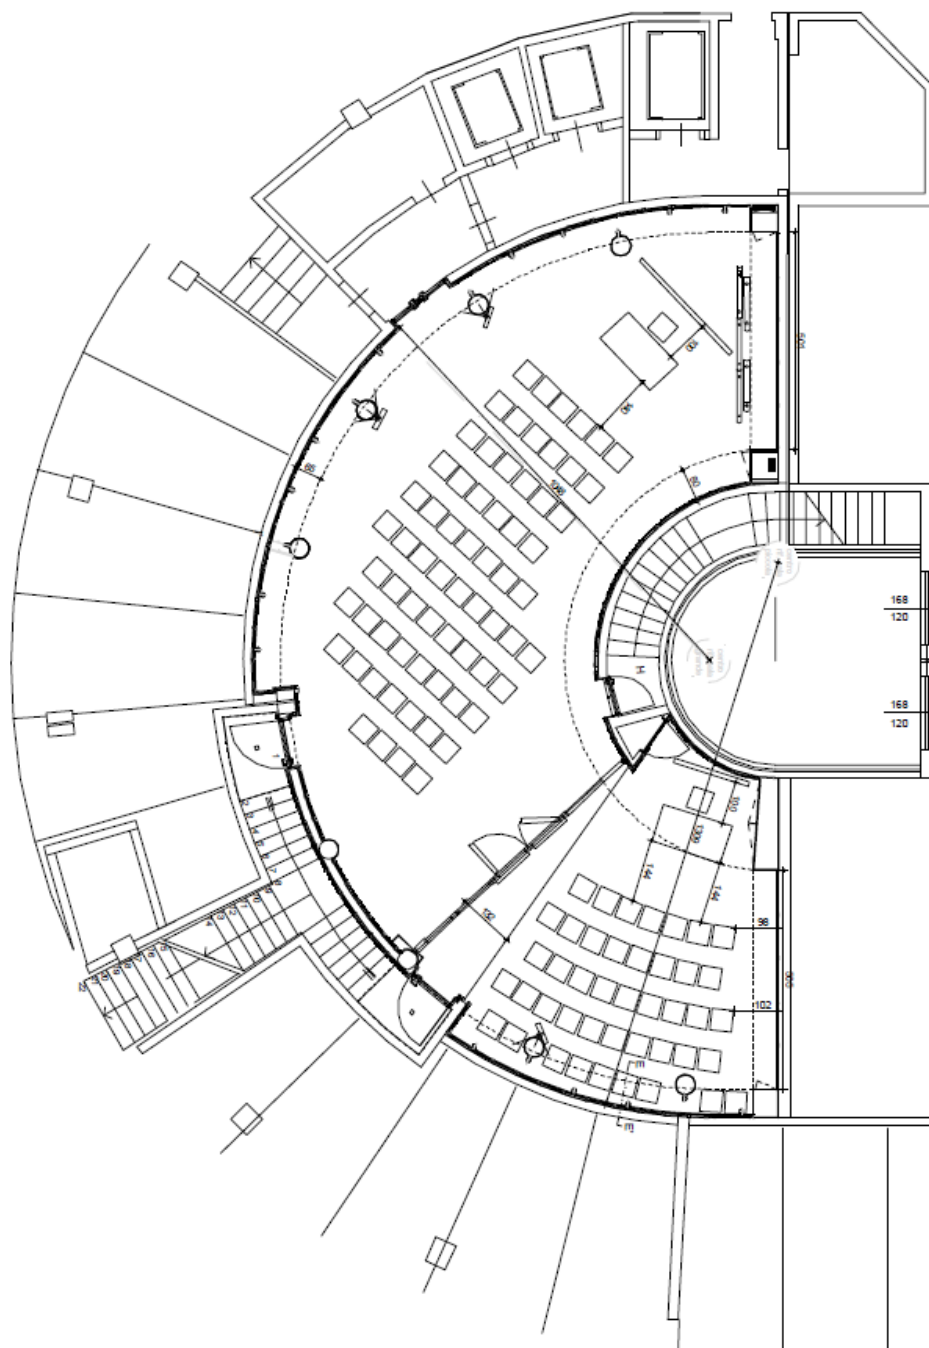

antony palace hotel

Centro Congressi

CONFIGURAZIONE B
112 posti (68 + 44)

Antony Palace Hotel - via Mattei, 26 - 30020 Venezia-Marcon VE
tel. +39 041 5962301 - fax +39 041 5962311 - palace@antonympalace.it - www.sogedinhotels.it